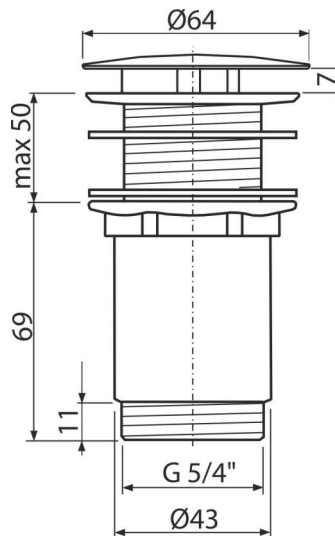

A396B

Výpusť umývadlová 5/4" celokovová, veľká neuzatvárateľná zátká, pre umývadlá bez prepadu, biela-lesk

Použitie

Pre keramické, plastové a sklenené umývadlá
Pre umývadlá bez prepadu

Vlastnosti

- Farba: biela-lesk
- Materiál: mosadz s povrchovou úpravou biela-lesk
- Odnímateľná neuzatvárateľná krytka, súčasťou je sitko na nečistoty

Rozsah dodávky

- Materiál: kov s povrchovou úpravou biela-lesk
- Silikónové tesnenia 2 ks
- Telo výpuste

Objednací kód, Logistické informácie

Kód	EAN	Hmotnosť (kus balenie paleta)	Rozmer (kus balenie)	Množstvo (balenie paleta)
A396B	8595580577315	0,41 12,28 363,9 kg	150×75×75 390×240×300 mm	30 840 ks

Záruky 2/3 rokov * Colný kód 74182000 Normy EN 274

Technické parametre

- Závit 5/4"